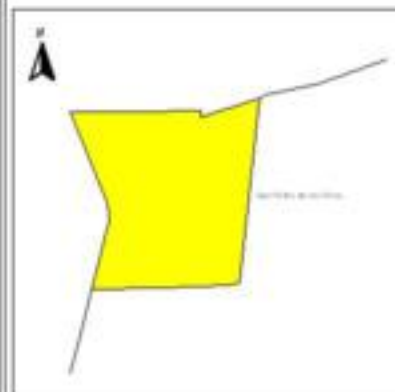

### ÍNDICE DE DESARROLLO SOCIAL

Delegación: Benito Juárez  
Colonia: 8 de agosto  
Grado de desarrollo: Medio